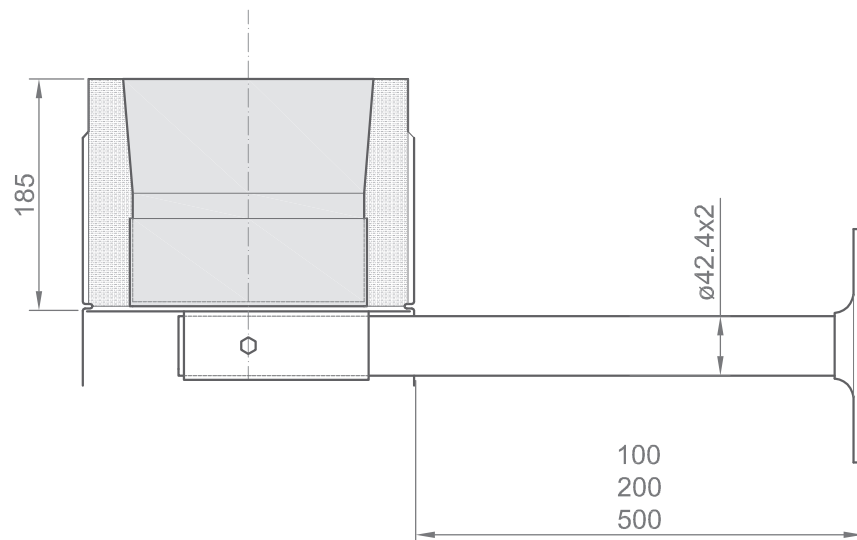

DW30 Russackauflage 100 Norm, Schale

Code 721

DW30 Russackauflage 200 Norm, Schale

Code 722

DW30 Russackauflage 500 Norm, Schale

Code 723

DW30 Russackauflage 100 Massiv, Schale

Code 726

DW30 Russackauflage 200 Massiv, Schale

Code 727

DW30 Russackauflage 500 Massiv, Schale

Code 728

DW30 Bodenplatte

Code 743

Nenn- \varnothing	103	128	153	178	203	253	303
S	208	228	240	260	280	330	380