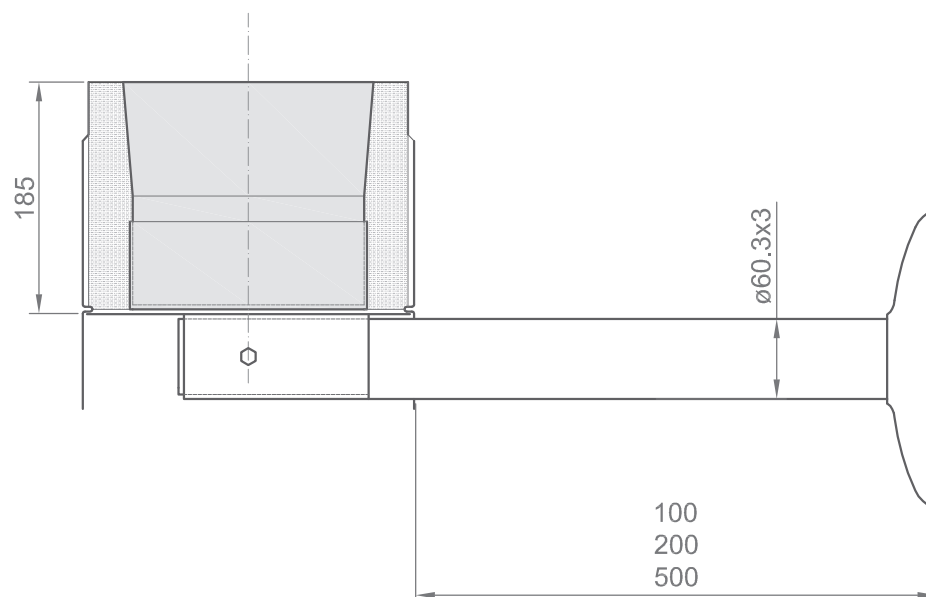

DW30 Russackauflage 100 Norm, Schale

Code 721

DW30 Russackauflage 200 Norm, Schale

Code 722

DW30 Russackauflage 500 Norm, Schale

Code 723

DW30 Russackauflage 100 Massiv, Schale

Code 726

DW30 Russackauflage 200 Massiv, Schale

Code 727

DW30 Russackauflage 500 Massiv, Schale

Code 728

DW30 Bodenplatte

Code 743

Nenn- \varnothing	103	128	153	178	203	253	303
S	208	228	240	260	280	330	380