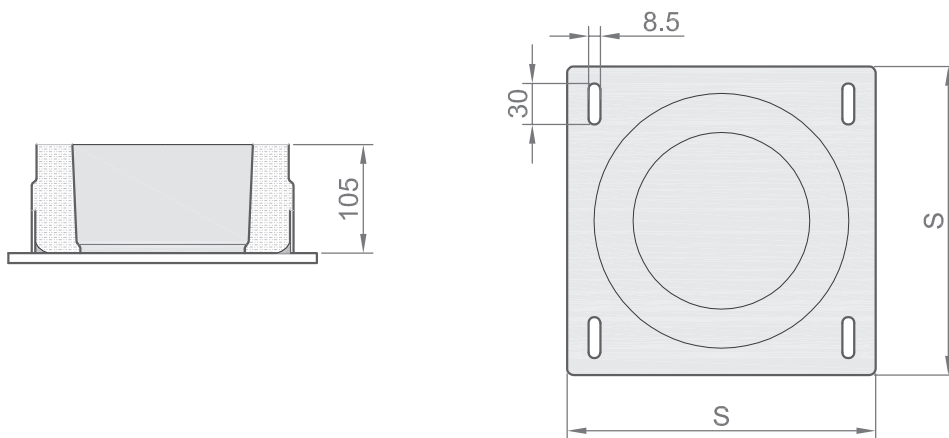

DW30 Russackauflage 200 Massiv, Schale

Code 727

DW30 Russackauflage 500 Massiv, Schale

Code 728

DW30 Bodenplatte

Code 743

Nenn- \varnothing	103	128	153	178	203	253	303
S	208	228	240	260	280	330	380