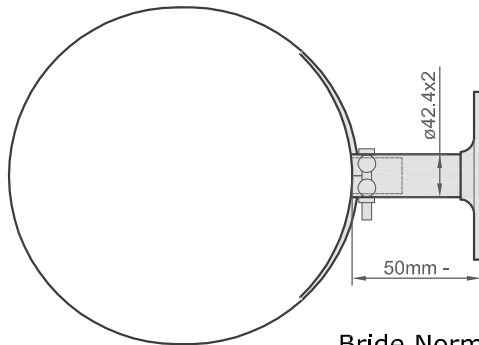

DW30 Wandhalter, kürzbar

(auch zur Montage von Edelstahl-doppelwand-Abzweigern verwendbar)

Wandhalter bis 100mm Wandabstand	Code 711
Wandhalter bis 200mm Wandabstand	Code 712
Wandhalter bis 450mm Wandabstand	Code 713
Wandhalter bis 900mm Wandabstand	Code 714

Bride Norm für $\varnothing 103 - \varnothing 203$
(für kleine Wandabstände)

Bride Massiv für $\varnothing 103 - \varnothing 203$
(für grosse Wandabstände)

Bride Massiv für $\varnothing 253 - \varnothing 353$