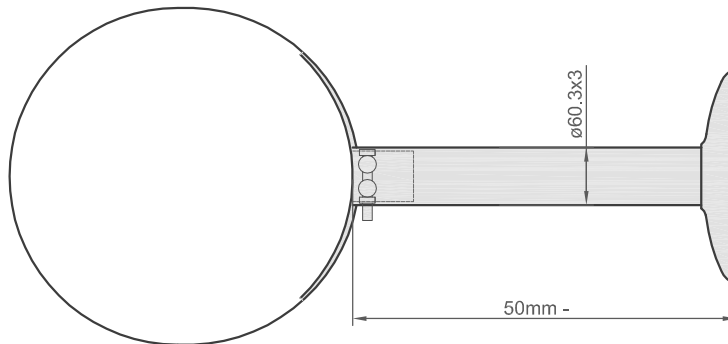

DW30 Wandhalter, kürzbar

(auch zur Montage von Edelstahl-doppelwand-Abzweigern verwendbar)

Wandhalter bis 100mm Wandabstand	Code 711
Wandhalter bis 200mm Wandabstand	Code 712
Wandhalter bis 450mm Wandabstand	Code 713
Wandhalter bis 900mm Wandabstand	Code 714

Bride Norm für $\varnothing 103 - \varnothing 203$
(für kleine Wandabstände)

Bride Massiv für $\varnothing 103 - \varnothing 203$
(für grosse Wandabstände)

Bride Massiv für $\varnothing 253 - \varnothing 353$