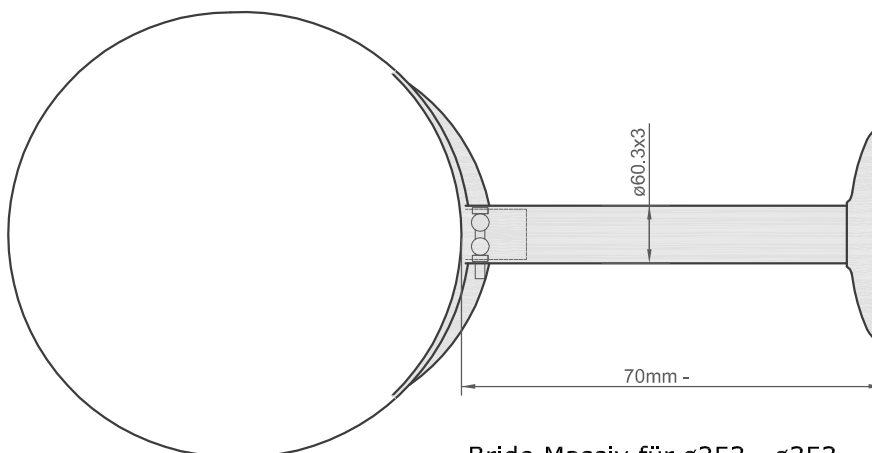

DW30 Wandhalter, kürzbar

(auch zur Montage von Edelstahl-doppelwand-Abzweigern verwendbar)

Wandhalter bis 100mm Wandabstand	Code 711
Wandhalter bis 200mm Wandabstand	Code 712
Wandhalter bis 450mm Wandabstand	Code 713
Wandhalter bis 900mm Wandabstand	Code 714

Bride Norm für $\varnothing 103 - \varnothing 203$
(für kleine Wandabstände)

Bride Massiv für $\varnothing 103 - \varnothing 203$
(für grosse Wandabstände)

Bride Massiv für $\varnothing 253 - \varnothing 353$